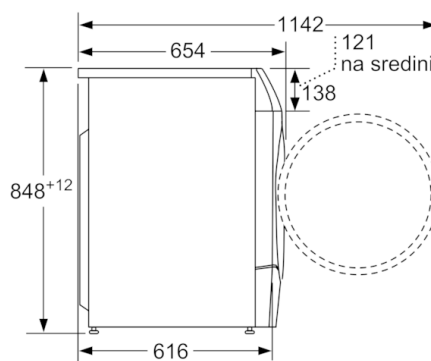

Tehnični podatki

Tip konstrukcije :	Prostostoječi
Odstranljiv delovni pult :	Ne
Tečaj vrat :	levo
Dolžina priključnega kabla (cm) :	210
Višina odstranljivega delovnega pulta (mm) :	850
Dimenzije aparata (mm) :	848 x 598 x 616
Neto masa (kg) :	84,659
Prostornina bobna (l) :	70
EAN koda :	4242005053346
Priključna moč (W) :	2050
Tok (A) :	10
Napetost (V) :	220-240
Frekvenca (Hz) :	50
Znaki ustreznosti :	CE, VDE
Poraba energije (pranje in sušenje max. polnjenje) (kWh) :	6,82
Poraba energije (samo pranje) (kWh) :	1,22
Poraba vode (pranje in sušenje max polnitev) (l) :	125

Tehnične informacije

- Možnost podvgradnje
- Dimenzije aparata (V x Š):84.8 cmx59.8 cm
- Globina aparata:61.6 cm
- Globina aparata vklj. vrata:65.4 cm
- Globina aparata z odprtimi vrati:114.2 cm
- * Garancijske pogoje najdete na spletnem naslovu<http://www.bosch-home.com/si/>
- * Garancijske pogoje najdete na spletnem naslovu<http://www.bosch-home.com/si/>
- ** Navedena vrednost je zaokrožena.

**Serie | 6, Pralno-sušilni stroj, 10/6 kg, 1400
o/min
WDU28540EU**

Dimenzije v mm

Dimenzije v mm