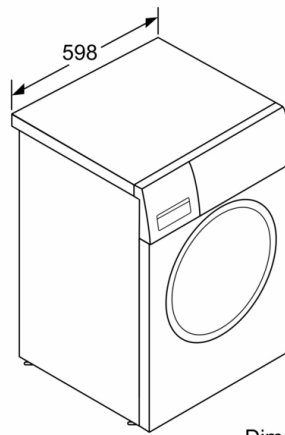

Dimenzije v mm