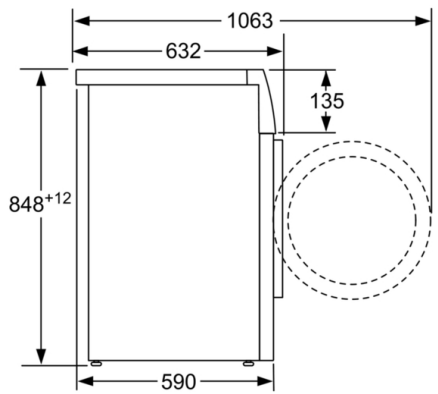

Tehnične informacije

- Možnost podgradnje
- Dimenzije aparata (V x Š): 84.8 cm x 59.8 cm
- Globina aparata: 59.0 cm
- Globina aparata vklj. vrata: 63.2 cm
- Globina aparata z odprtimi vrati: 106.3 cm

* Garancijske pogoje najdete na spletnem naslovu <http://www.bosch-home.com/si/>

⁴ Trajanje programa Eco 40-60

**Serie 8, Pralni stroj s polnjenjem spredaj, 9
kg, 1600 o/min
WAX32M40BY**

Dimenzije v mm

Dimenzije v mm