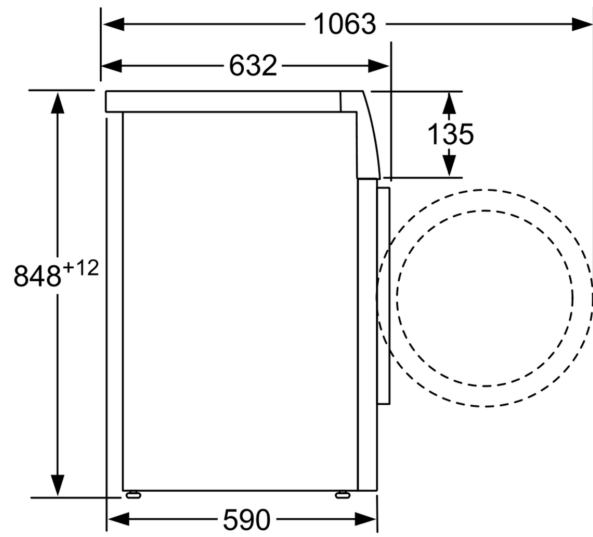

#### Tehnične informacije

- Možnost podvgradnje
- Dimenzije aparata (V x Š): 84.8 cm x 59.8 cm
- Globina aparata: 59.0 cm
- Globina aparata vklj. vrata: 63.2 cm
- Globina aparata z odprtimi vrati: 106.3 cm

Dimenzije v mm