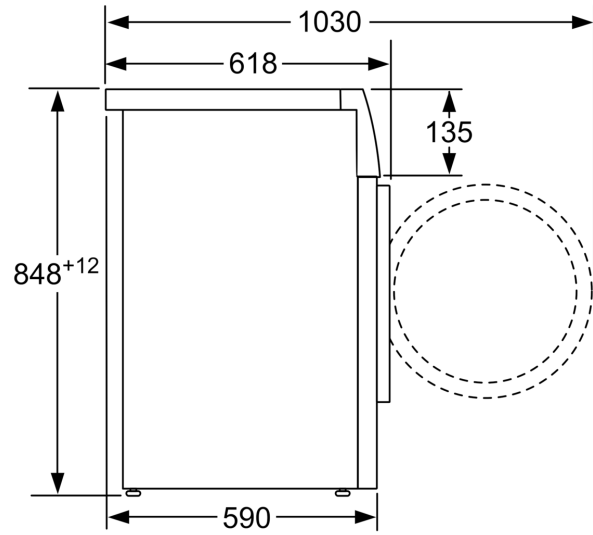

#### Tehnične informacije

- Možnost podvgradnje
- Dimenzije aparata (V x Š): 84.8 cm x 59.8 cm
- Globina aparata: 59.0 cm
- Globina aparata vklj. vrata: 63.2 cm
- Globina aparata z odprtimi vrati: 106.3 cm

Dimenzije v mm

Dimenzije v mm