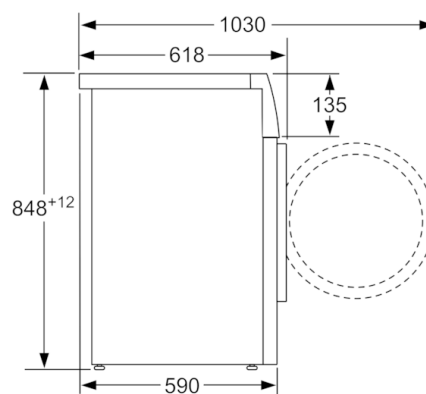

Tehnični podatki

Tip konstrukcije :	Prostostoječi
Višina odstranljivega delovnega pulta (mm) :	848
Dimenzije aparata :	848 x 598 x 590
Višina za podvgradnjo :	848,00
Neto masa (kg) :	71,039
Priključna moč (W) :	2300
Tok (A) :	10
Napetost (V) :	220-240
Frekvenca (Hz) :	50
Znaki ustreznosti :	CE, VDE
Dolžina priključnega kabla (cm) :	160
Razred učinkovitosti pranja :	A
Tečaj vrat :	levo
Kolesa :	Ne
EAN koda :	4242002864426
Količina bombažnega perila (kg) - NOVO (2010/30/ES) :	8,0
Letna poraba energije (kWh/annum) - NOVO (2010/30/ES) :	137,00
Moč v izključenem stanju (W) - NOVO (2010/30/ES) :	0,12
Moč v stanju pripravljenosti (W) - NOVO (2010/30/ES) :	0,43
Letna poraba vode (l/annum) - NOVO (2010/30/ES) :	9900
Razred učinkovitosti ožemanja :	B
Največje število obratov centrifuge (rpm) - novo (2010/30/EC) :	1374
Povprečno trajanje pranja pri 40°C (delna polnitev) (min) - novo (2010/30/EC) :	225
Povprečno trajanje pranja pri 60°C (polna polnitev) (min) - novo (2010/30/EC) :	225
Povprečno trajanje pranja pri 60°C (delna polnitev) (min) - novo (2010/30/EC) :	225
:	20
Raven hrupa pri pranju (dB(A) re 1 pW) :	49
Raven hrupa pri ožemanju (dB(A) re 1 pW) :	74
Tip namestitve :	Prostostoječi

Tehnične informacije

- Možnost podvgradnje
- Dimenzije aparata (V x Š x G): 84.8 x 59.8 x 59 cm

** Navedene vrednosti so zaokrožene

**Serie | 6, Pralni stroj s polnjenjem spredaj, 8
kg, 1400 o/min
WAT28661ME**

Dimenzije v mm

Dimenzije v mm