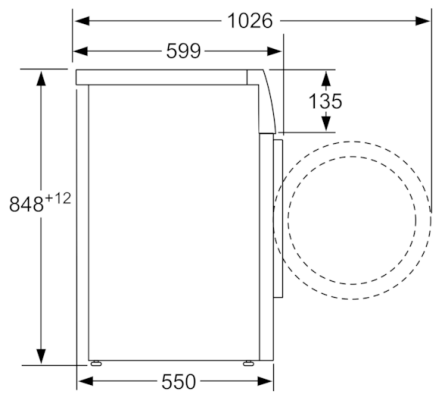

#### Tehnične informacije

- Možnost podvgradnje
- Dimenzije aparata (V x Š x G): 84.8 x 59.8 x 55 cm
- \*\* Navedene vrednosti so zaokrožene

**Serie | 6, Pralni stroj s polnjenjem spredaj, 7  
kg, 1400 o/min  
WAT28411**

Dimenzije v mm

Dimenzije v mm