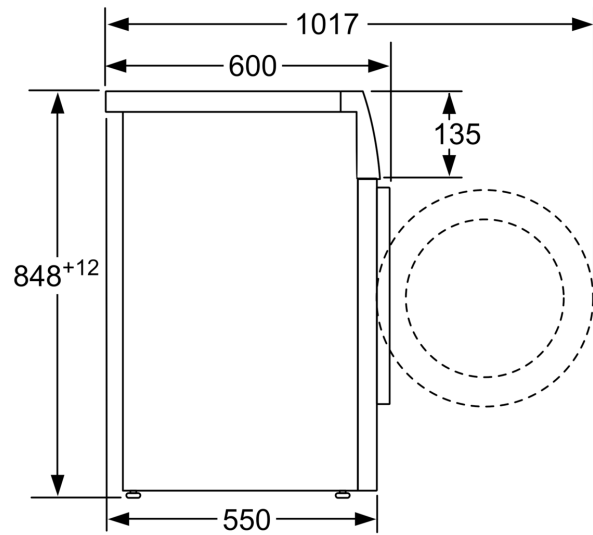

Tehnični podatki

Energijski razred:	C
Ponderirana poraba energije v kWh na kg na 100 ciklov pranja za Eko program 40-60:	62 kWh
Kapaciteta:	8.0 kg
Poraba vode za Eko program v litrih na cikel:	47 l
Pridobivanje podatkov. Počakajte nekaj sekund, nato ponovno poskusite z izrezovanjem ali kopiranjem:	3:26 h
Razred učinkovitosti ožemanja/sušenja za Eko program 40-60:	B
Razred emisij akustičnega hrupa, ki se prenaša po zraku:	B
Emisije akustičnega hrupa, ki se prenaša po zraku: . 75 dB(A) re 1 pW	
Tip konstrukcije:	Prostostoječi
Dimenzije aparata:	848 x 598 x 550 mm
Neto masa:	68.7 kg
Priključna moč:	2300 W
Tok:	10 A
Napetost:	220-240 V
Frekvenca:	50 Hz
Dolžina priključnega kabla:	160.0 cm
Tečaj vrat:	levo
Kolesa:	Ne
EAN koda:	4242005344505
Tip namestitve:	Prostostoječi

Tehnične informacije

- Možnost podvgradnje
- Dimenzije aparata (V x Š): 84.8 cm x 59.8 cm
- Globina aparata: 55.0 cm
- Globina aparata vklj. vrata: 60.0 cm
- Globina aparata z odprtimi vrati: 101.7 cm

¹ Na lestvici energijskih razredov od A do G

² Poraba energije v kWh na 100 ciklov (v programu Eco 40-60)

**Serie 4, Pralni stroj s polnjenjem
spredaj, 8 kg, 1400 o/min
WAN28267BY**

Dimenzije v mm

Dimenzije v mm