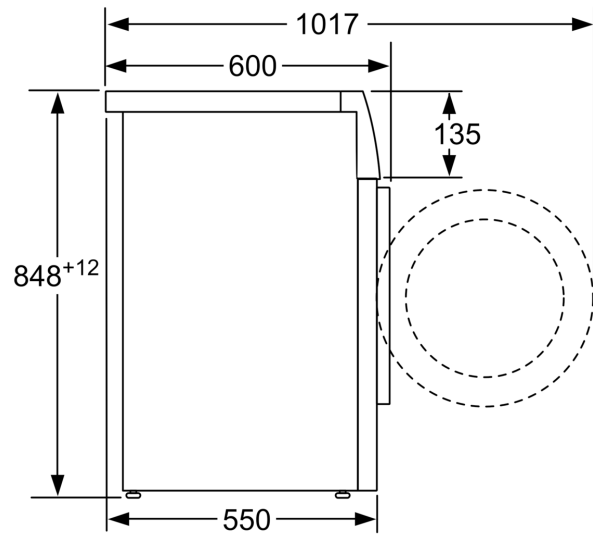

Tehnični podatki

Energijski razred:	C
Ponderirana poraba energije v kWh na kg na 100 ciklov pranja za Eko program 40-60:	62 kWh
Kapaciteta:	8.0 kg
Poraba vode za Eko program v litrih na cikel:	47 l
Pridobivanje podatkov. Počakajte nekaj sekund, nato ponovno poskusite z izrezovanjem ali kopiranjem:	3:26 h
Razred učinkovitosti ožemanja/sušenja za Eko program 40-60:	B
Razred emisij akustičnega hrupa, ki se prenaša po zraku:	B
Emisije akustičnega hrupa, ki se prenaša po zraku: . 75 dB(A) re 1 pW	
Tip konstrukcije:	Prostostoječi
Dimenzije aparata:	848 x 598 x 550 mm
Neto masa:	69.0 kg
Priključna moč:	2300 W
Tok:	10 A
Napetost:	220-240 V
Frekvenca:	50 Hz
Dolžina priključnega kabla:	160.0 cm
Tečaj vrat:	levo
Kolesa:	Ne
EAN koda:	4242005344512
Tip namestitve:	Prostostoječi

Tehnične informacije

- Možnost podvgradnje

- Dimenzije aparata (V x Š): 84.8 cm x 59.8 cm
- Globina aparata: 55.0 cm
- Globina aparata vklj. vrata: 60.0 cm
- Globina aparata z odprtimi vrati: 101.7 cm

¹ Na lestvici energijskih razredov od A do G

**Serie 4, Pralni stroj s polnjenjem
spredaj, 8 kg, 1400 o/min
WAN28264BY**

Dimenzije v mm

Dimenzije v mm