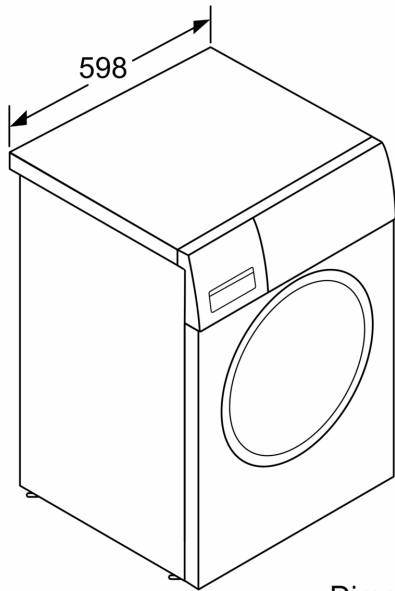

#### Tehnične informacije

- Možnost podvgradnje
- Dimenzije aparata (V x Š): 84.8 cm x 59.8 cm
- Globina aparata: 55.0 cm

**Serie 4, Pralni stroj s polnjenjem  
spredaj, 8 kg, 1400 o/min  
WAN28160BY**

Dimenzije v mm