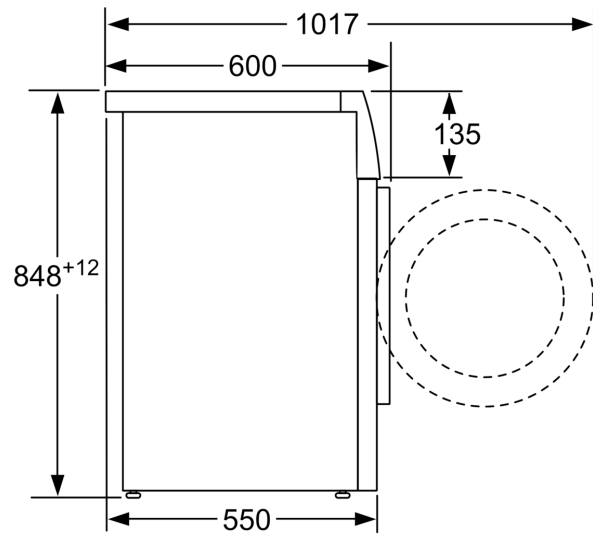

#### Tehnične informacije

- Možnost podvgradnje
- Dimenzije aparata (V x Š): 84.8 cm x 59.8 cm
- Globina aparata: 55.0 cm

**Serie 4, Pralni stroj s polnjenjem  
spredaj, 8 kg, 1400 o/min  
WAN28160BY**

Dimenzije v mm

Dimenzije v mm