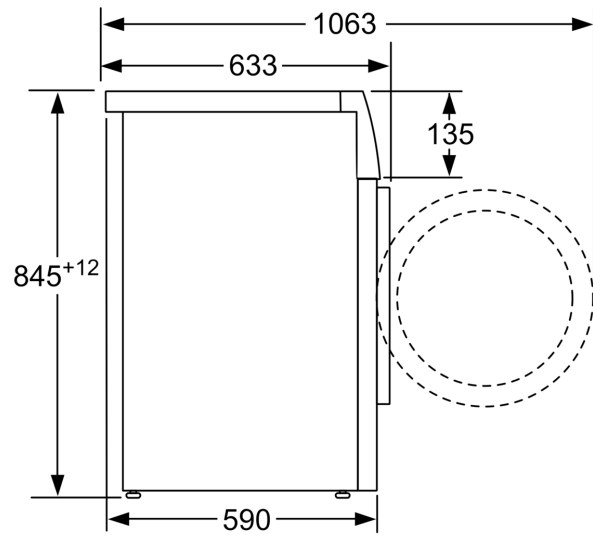

Tehnične informacije

- Možnost podvgradnje
- Dimenzije aparata (V x Š): 84.5 cm x 59.8 cm
- Globina aparata: 59.0 cm
- Globina aparata vklj. vrata: 63.3 cm
- Globina aparata z odprtimi vrati: 106.3 cm

¹ Na lestvici energijskih razredov od A do G

**Serie 4, Pralni stroj s polnjenjem
spredaj, 8 kg, 1400 o/min
WAN28060BY**

Dimenzije v mm

Dimenzije v mm