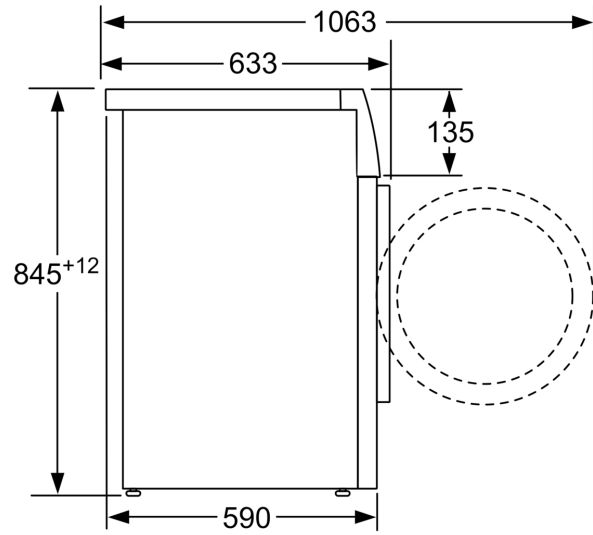

- Kovinska kljuka pri vratih
- Udobno zaklepanje

Tehnične informacije

- Možnost podvgradnje
- Dimenzije aparata (V x Š): 84.5 cm x 59.8 cm
- Globina aparata: 59.0 cm
- Globina aparata vklj. vrata: 63.3 cm
- Globina aparata z odprtimi vrati: 106.3 cm

**Serie 4, Pralni stroj s polnjenjem
spredaj, 8 kg, 1200 o/min
WAN24293BY**

Dimenzije v mm

Dimenzije v mm