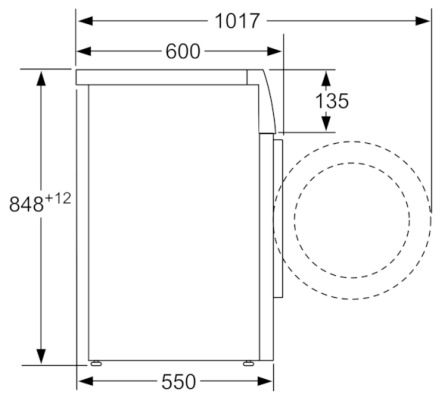

#### Tehnične informacije

- Možnost podvgradnje
- Dimenzije aparata (V x Š x G): 84.8 x 59.8 x 55 cm
- \* Garancijske pogoje najdete na spletnem naslovu <http://www.bosch-home.com/si/>

\* Garancijske pogoje najdete na spletnem naslovu <http://www.bosch-home.com/si/>

\*\* Navedene vrednosti so zaokrožene

**Serie | 4, Pralni stroj s polnjenjem spredaj, 8  
kg, 1200 o/min  
WAN24290BY**

Dimenzije v mm

Dimenzije v mm