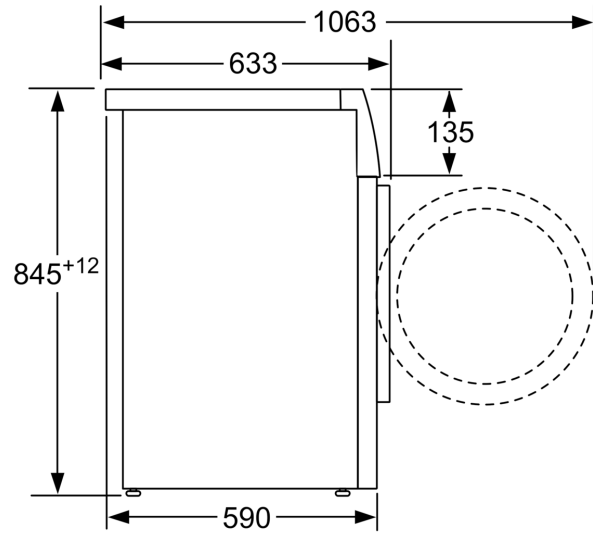

Tehnične informacije

- Možnost podvgradnje
- Dimenzije aparata (V x Š): 84.5 cm x 59.8 cm
- Globina aparata: 59.0 cm
- Globina aparata vklj. vrata: 63.3 cm
- Globina aparata z odprtimi vrati: 106.3 cm

¹ Na lestvici energijskih razredov od A do G

² Poraba energije v kWh na 100 ciklov (v programu Eco 40-60)

**Serie 4, Pralni stroj s polnjenjem
spredaj, 8 kg, 1200 o/min
WAN24266BY**

Dimenzije v mm

Dimenzije v mm