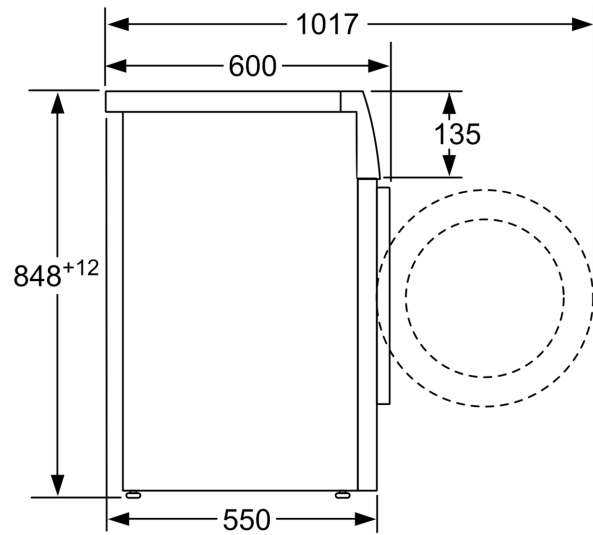

#### Tehnične informacije

- Možnost podvgradnje

- Dimenzije aparata (V x Š): 84.8 cm x 59.8 cm
- Globina aparata: 55.0 cm
- Globina aparata vklj. vrata: 60.0 cm
- Globina aparata z odprtimi vrati: 101.7 cm

Dimenzije v mm

Dimenzije v mm