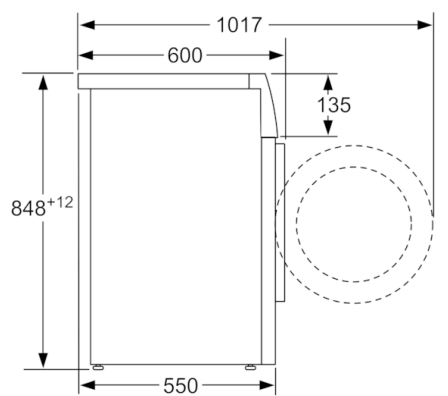

Tehnični podatki

Tip konstrukcije :	Prostostoječi
Višina odstranljivega delovnega pulta (mm) :	850
Dimenzije aparata (mm) :	848 x 598 x 550
Višina za podvgradnjo :	850,00
Neto masa (kg) :	68,898
Priključna moč (W) :	2300
Tok (A) :	10
Napetost (V) :	220-240
Frekvenca (Hz) :	50
Znaki ustreznosti :	CE, Ukraine, Ukraine grounding sign, VDE
Dolžina priključnega kabla (cm) :	160
Razred učinkovitosti pranja :	A
Tečaj vrat :	levo
Kolesa :	Ne
EAN koda :	4242002901435
Količina bombažnega perila (kg) - NOVO (2010/30/ES) :	8,0
Letna poraba energije (kWh/annum) - NOVO (2010/30/ES) :	176,00
Moč v izključenem stanju (W) - NOVO (2010/30/ES) :	0,12
Moč v stanju pripravljenosti (W) - NOVO (2010/30/ES) :	0,50
Letna poraba vode (l/annum) - NOVO (2010/30/ES) :	9900
Razred učinkovitosti ožemanja :	B
Največje število obratov centrifuge (rpm) - novo (2010/30/EC) :	1155
Povprečno trajanje pranja pri 40°C (delna polnitev) (min) - novo (2010/30/EC) :	200
Povprečno trajanje pranja pri 60°C (polna polnitev) (min) - novo (2010/30/EC) :	200
Povprečno trajanje pranja pri 60°C (delna polnitev) (min) - novo (2010/30/EC) :	200
Raven hrupa pri pranju (dB(A) re 1 pW) :	55
Raven hrupa pri ožemanju (dB(A) re 1 pW) :	76
Tip namestitve :	Prostostoječi

Tehnične informacije

- Možnost podvgradnje
- Dimenzije aparata (V x Š x G): 84.8 x 59.8 x 55 cm
- ** Navedene vrednosti so zaokrožene

**Serie | 4, Pralni stroj s polnjenjem spredaj, 8
kg, 1200 o/min
WAN24260BY**

Dimenzije v mm

Dimenzije v mm