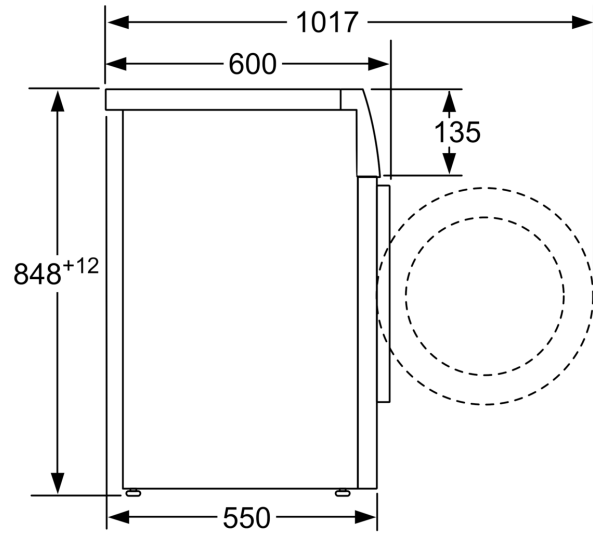

Posebni dodatni pribor

WMZ2200	Set za pritrditev na tla
WMZ2381	Podaljšek dovodne cevi
WMZPW20W	Podest s predalom

Tehnični podatki

Energijski razred:	C
Ponderirana poraba energije v kWh na kg na 100 ciklov pranja za Eko program 40-60:	62 kWh
Kapaciteta:	8.0 kg
Poraba vode za Eko program v litrih na cikel:	47 l
Pridobivanje podatkov. Počakajte nekaj sekund, nato ponovno poskusite z izrezovanjem ali kopiranjem:	3:26 h
Razred učinkovitosti ožemanja/sušenja za Eko program 40-60:	B
Razred emisij akustičnega hrupa, ki se prenaša po zraku:	A
Emisije akustičnega hrupa, ki se prenaša po zraku: . 72 dB(A) re 1 pW	
Tip konstrukcije:	Prostostoječi
Dimenzije aparata:	848 x 598 x 550 mm
Neto masa:	69.0 kg
Priključna moč:	2300 W
Tok:	10 A
Napetost:	220-240 V
Frekvenca:	50 Hz
Dolžina priključnega kabla:	160.0 cm
Tečaj vrat:	levo
Kolesa:	Ne
EAN koda:	4242005344260
Tip namestitve:	Prostostoječi

Tehnične informacije

- Možnost podvgradnje
- Dimenzije aparata (V x Š): 84.8 cm x 59.8 cm
- Globina aparata: 55.0 cm
- Globina aparata z odprtimi vrati: 101.7 cm

¹ Na lestvici energijskih razredov od A do G

Dimenzije v mm

Dimenzije v mm