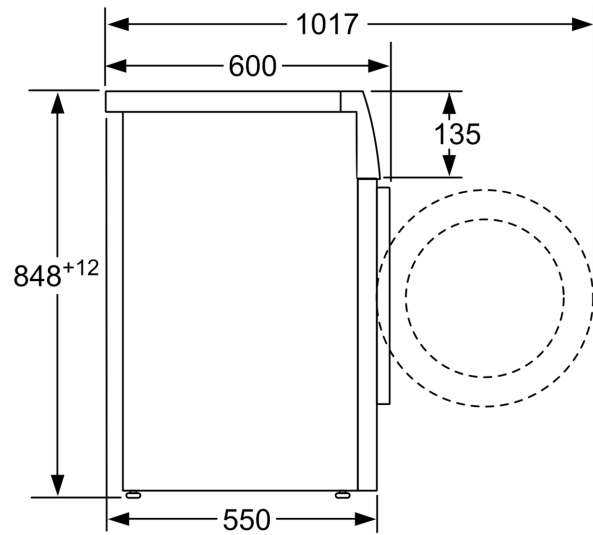

Tehnične informacije

- Možnost podvgradnje
- Dimenzije aparata (V x Š): 84.8 cm x 59.8 cm
- Globina aparata: 55.0 cm
- Globina aparata vklj. vrata: 60.0 cm

**Serie 4, Pralni stroj s polnjenjem
spredaj, 8 kg, 1200 o/min
WAN24165BY**

Dimenzije v mm

Dimenzije v mm