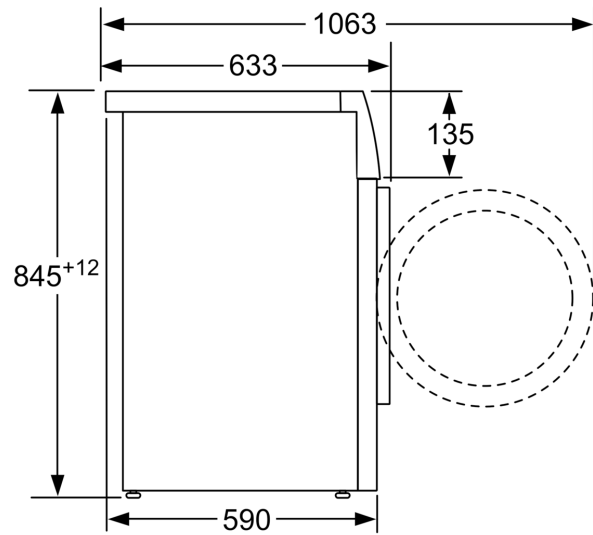

Tehnične informacije

- Možnost podvgradnje
- Dimenzije aparata (V x Š): 84.5 cm x 59.8 cm
- Globina aparata: 59.0 cm
- Globina aparata vklj. vrata: 63.3 cm
- Globina aparata z odprtimi vrati: 106.3 cm

¹ Na lestvici energijskih razredov od A do G

Dimenzije v mm

Dimenzije v mm