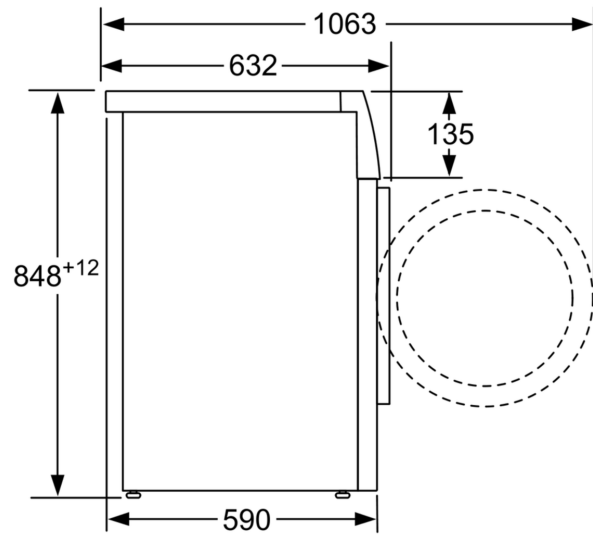

Tehnične informacije

- Možnost podvgradnje
- Dimenzije aparata (V x Š): 84.8 cm x 59.8 cm
- Globina aparata: 59.0 cm
- Globina aparata vklj. vrata: 63.2 cm
- Globina aparata z odprtimi vrati: 106.3 cm

¹ Na lestvici energijskih razredov od A do G

Dimenzije v mm

Dimenzije v mm