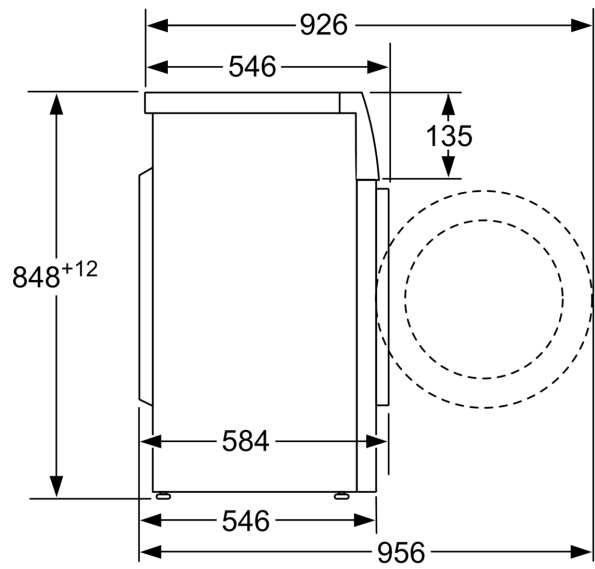

#### Tehnične informacije

- Možnost podvgradnje
- Dimenzije aparata (V x Š): 84.8 cm x 59.8 cm

- Globina aparata: 54.6 cm
- Globina aparata vklj. vrata: 58.4 cm
- Globina aparata z odprtimi vrati: 95.6 cm
- Ni zložljiv v stolp s sušilnim strojem

Dimenzije v mm

Dimenzije v mm