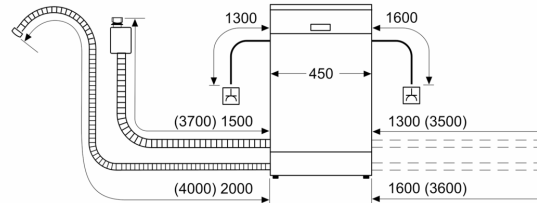

Varnost

- AquaStop: garancija Bosch v primeru škode nastale zaradi izliva vode – med celotno življenjsko dobo aparata.*
- Sistem zaščite kozarcev

**Serie 6, Popolnoma vgradni
pomivalni stroj, 45 cm
SPV6ZMX17E**

Dimenzije v mm

dimenzije v mm

⌘ vtičnica
() vrednosti s podaljševalnim kompletom