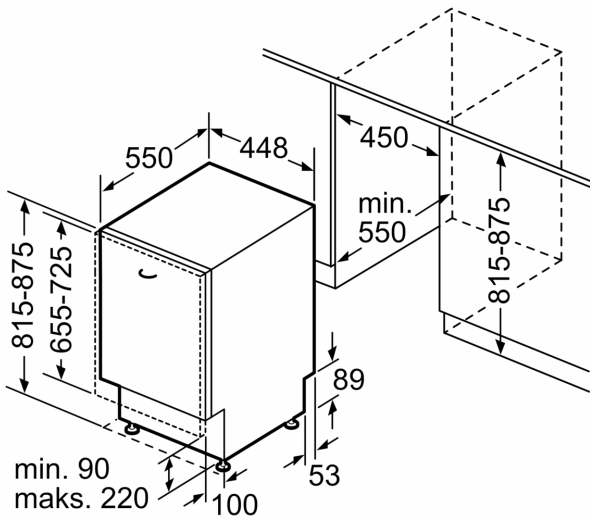

**Serie 6, Popolnoma vgradni
pomivalni stroj, 45 cm
SPV6ZMX17E**

Dimenzije v mm