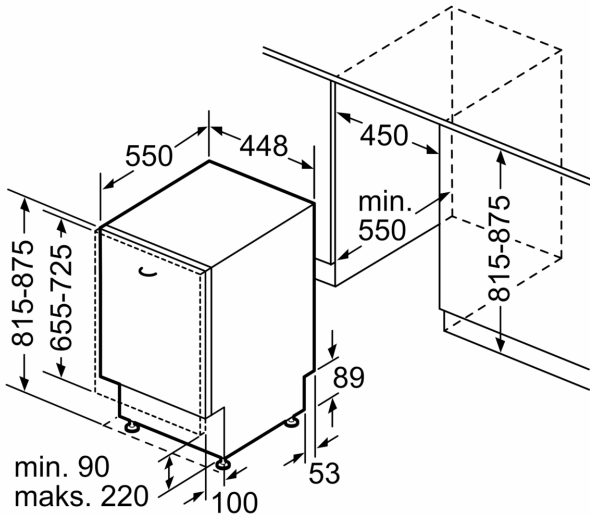

Prikaz / upravljanje

- Upravljanje z vrha
- InfoLight
- Elektronski prikaz preostalega časa v minutah
- Prednastavitev časa vklopa: 1 - 24 h

Varnost

- AquaStop: garancija Bosch v primeru škode nastale zaradi izliva vode – med celotno življenjsko dobo aparata.*
- Sistem zaščite kozarcev
- vklj. lijak za polnjenje soli
- Vključuje zaščito pred paro za delovno površino
- Dimenzije aparata (VxŠxG): 81.5 x 44.8 x 55 cm

¹ Na lestvici energijskih razredov od A do G

² Poraba energije v kWh na 100 ciklov (v programu Eco 50 °C)

**Serie 4, Popolnoma vgradni
pomivalni stroj, 45 cm
SPV4XMX28E**

Dimenzije v mm

dimenzije v mm

⌘ vtičnica
() vrednosti s podaljševalnim kompletom