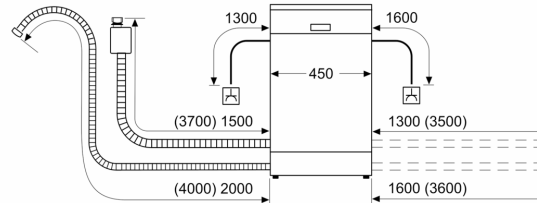

Prikaz / upravljanje

- Upravljanje z vrha
- InfoLight
- Elektronski prikaz preostalega časa v minutah
- Prednastavitev časa vklopa: 1 - 24 h

Varnost

- AquaStop: garancija Bosch v primeru škode nastale zaradi izliva vode – med celotno življenjsko dobo aparata.*
- Sistem zaščite kozarcev
- vklj. lijak za polnjenje soli
- Vključuje zaščito pred paro za delovno površino
- Dimenzije aparata (VxŠxG): 81.5 x 44.8 x 55 cm

¹ Na lestvici energijskih razredov od A do G

² Poraba energije v kWh na 100 ciklov (v programu Eco 50 °C)

**Serie 4, Popolnoma vgradni
pomivalni stroj, 45 cm
SPV4XMX28E**

Dimenzije v mm

dimenzije v mm

⌘ vtičnica
() vrednosti s podaljševalnim kompletom