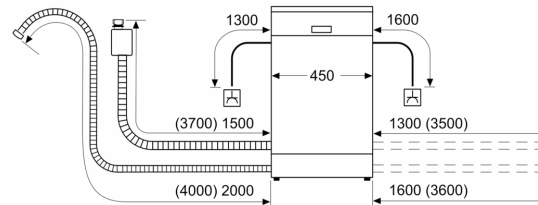

Prikaz / upravljanje

- Home Connect
- Upravljanje z vrha
- InfoLight
- Elektronski prikaz preostalega časa v minutah
- Zvočni signal ob koncu pomivanja
- Prednastavitev časa vklopa: 1 - 24 h

Varnost

- AquaStop: garancija Bosch v primeru škode nastale zaradi izliva vode – med celotno življenjsko dobo aparata.*
- Sistem zaščite kozarcev
- vklj. lijak za polnjenje soli
- Vključuje zaščito pred paro za delovno površino

- Dimenzije aparata (VxŠxG): 81.5 x 44.8 x 55 cm

**Serie 4, Popolnoma vgradni
pomivalni stroj, 45 cm
SPV4HMX49E**

Dimenzije v mm

dimenzije v mm

⌘ vtičnica
() vrednosti s podaljševalnim kompletom