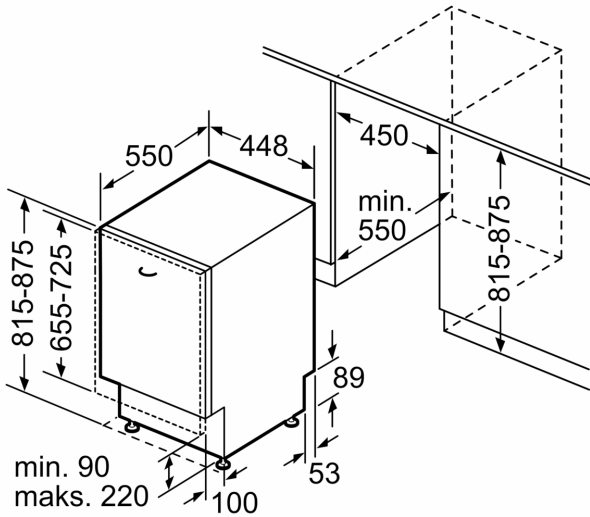

- Dimenzije aparata (VxŠxG): 81.5 x 44.8 x 55 cm

**Serie 4, Popolnoma vgradni
pomivalni stroj, 45 cm
SPV4HMX49E**

Dimenzije v mm

dimenzije v mm

⌘ vtičnica
() vrednosti s podaljševalnim kompletom