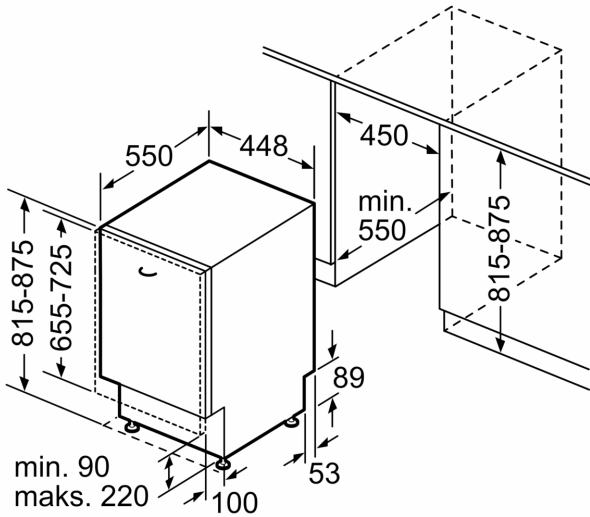

Sistem košar

- Vario košare
- Kolesca z nizkim trenjem na spodnji košari
- Rack Stopper - zaščita pred iztirjenjem spodnje košare
- Po višini nastavljiva zgornja košara
- Preklopljivi deli v spodnji košari (2x)
- Prostor za pomivanje pribora v zgornji košari
- Košarica za pribor v spodnji košari
- Odložišče za skodelice v zgornji košari (2x)

**Serie 4, Popolnoma vgradni
pomivalni stroj, 45 cm
SPV4HKX33E**

Dimenzije v mm

dimenzije v mm

⌘ vtičnica
() vrednosti s podaljševalnim kompletom