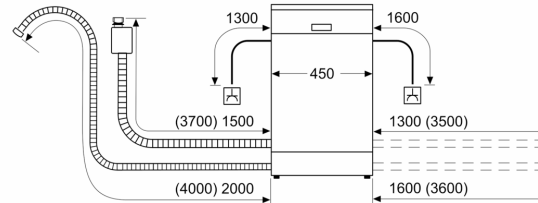

Prikaz / upravljanje

- Upravljanje z vrha
- InfoLight
- Elektronski prikaz preostalega časa v minutah
- Prednastavitev časa vklopa: 1 - 24 h

Varnost

- AquaStop: garancija Bosch v primeru škode nastale zaradi izliva vode – med celotno življenjsko dobo aparata.*
- Sistem zaščite kozarcev
- vklj. lijak za polnjenje soli

**Serie 4, Popolnoma vgradni
pomivalni stroj, 45 cm
SPV4HKX33E**

Dimenzije v mm

dimenzije v mm

⌘ vtičnica
() vrednosti s podaljševalnim kompletom