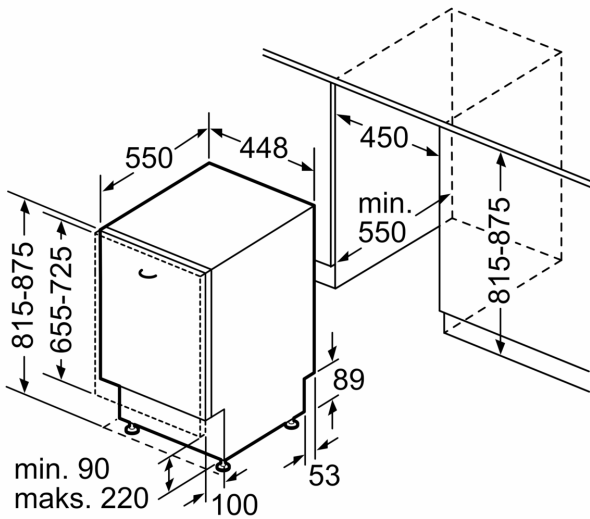

**Serie 4, Popolnoma vgradni
pomivalni stroj, 45 cm
SPV4EMX25E**

Dimenzije v mm

dimenzije v mm

⌚ vtičnica
() vrednosti s podaljševalnim kompletom