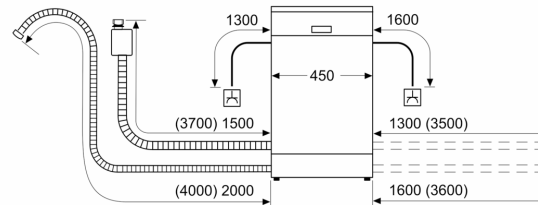

Prikaz / upravljanje

- Home Connect
- Upravljanje z vrha
- TimeLight
- Elektronski prikaz preostalega časa v minutah
- Zvočni signal ob koncu pomivanja
- Prednastavitev časa vklopa: 1 - 24 h

Varnost

- AquaStop: garancija Bosch v primeru škode nastale zaradi izliva vode – med celotno življenjsko dobo aparata.*
- Sistem zaščite kozarcev
- vklj. lijak za polnjenje soli
- Vključuje zaščito pred paro za delovno površino
- Dimenzije aparata (VxŠxG): 81.5 x 44.8 x 55 cm

¹ Na lestvici energijskih razredov od A do G

² Poraba energije v kWh na 100 ciklov (v programu Eco 50 °C)

³ Poraba vode v litrih na cikel (v programu Eco 50 °C)

⁴ Trajanje programa Eco 50 °C

* Garancijske pogoje najdete na spletnem naslovu <http://www.bosch-home.com/si/>

**Serie 4, Popolnoma vgradni
pomivalni stroj, 45 cm
SPV4EMX25E**

Dimenzije v mm

dimenzije v mm

⌚ vtičnica
() vrednosti s podaljševalnim kompletom