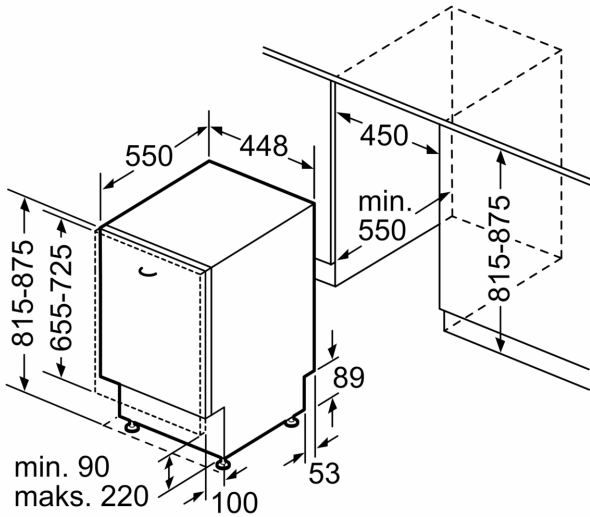

- Dimenzije aparata (VxŠxG): 81.5 x 44.8 x 55 cm

**Serie 4, Popolnoma vgradni
pomivalni stroj, 45 cm
SPV4EMX24E**

Dimenzije v mm

dimenzije v mm

⌘ vtičnica
() vrednosti s podaljševalnim kompletom