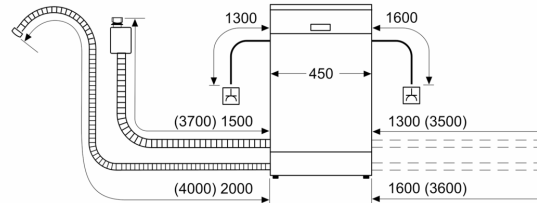

Sistem košar

- VarioFlex košare
- VarioPredal
- Rackmatic - po višini nastavljiva zgornja košara (3 stopenjsko)
- Kolesca z nizkim trenjem na spodnji košari
- Barvni zaščitni trakovi proti zdrsu v zgornji košari
- Rack Stopper - zaščita pred iztirjenjem spodnje košare
- Preklopljivi deli v zgornji košari (2x)
- Preklopljivi deli v spodnji košari (2x)
- Odložišče za skodelice v zgornji košari
- Odložišče za skodelice v spodnji košari
- Odložišče za kozarce v spodnji košari

Prikaz / upravljanje

- Home Connect
- Upravljanje z vrha
- InfoLight
- Elektronski prikaz preostalega časa v minutah
- Zvočni signal ob koncu pomivanja
- Prednastavitev časa vklopa: 1 - 24 h

Varnost

- AquaStop: garancija Bosch v primeru škode nastale zaradi izliva vode – med celotno življenjsko dobo aparata.*
- Sistem zaščite kozarcev
- vklj. lijak za polnjenje soli
- Vključuje zaščito pred paro za delovno površino

- Dimenzije aparata (VxŠxG): 81.5 x 44.8 x 55 cm

**Serie 4, Popolnoma vgradni
pomivalni stroj, 45 cm
SPV4EMX24E**

Dimenzije v mm

dimenzije v mm

⌘ vtičnica
() vrednosti s podaljševalnim kompletom