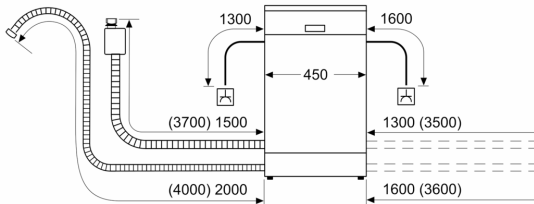

Prikaz / upravljanje

- Home Connect
- Elektronski prikaz preostalega časa v minutah
- Prednastavitev časa vklopa: 1 - 24 h
- Anti-Fingerprint prevleka

Varnost

- AquaStop: garancija Bosch v primeru škode nastale zaradi izliva vode – med celotno življenjsko dobo aparata.*
- Zaklepanje nastavitev pred otroci
- Sistem zaščite kozarcev
- vklj. lijak za polnjenje soli
- Dimenzije aparata (VxŠxG): 84.5 x 45 x 60 cm

¹ Na lestvici energijskih razredov od A do G

² Poraba energije v kWh na 100 ciklov (v programu Eco 50 °C)

³ Poraba vode v litrih na cikel (v programu Eco 50 °C)

⁴ Trajanje programa Eco 50 °C

* Garancijske pogoje najdete na spletnem naslovu <http://www.bosch-home.com/si/>

Serie 4, Prostostoječi pomivalni stroj, 45 cm, Nerjaveče jeklo, lakirano
SPS4HMI49E

dimenzije v mm

⚡ vtičnica
 () vrednosti s podaljševalnim kompletom