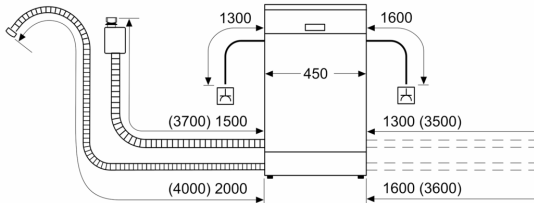

Serie 4, Prostostoječi pomivalni stroj, 45 cm, Bela SPS4HKW49E

dimenzije v mm

⚡ vtičnica

( ) vrednosti s podaljševalnim kompletom