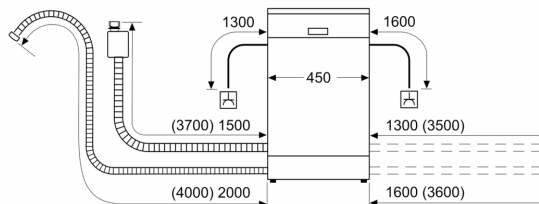

Serie 4, Prostostoječi pomivalni stroj, 45 cm, Bela SPS4EMW24E

dimenzije v mm

⚡ vtičnica

( ) vrednosti s podaljševalnim kompletom