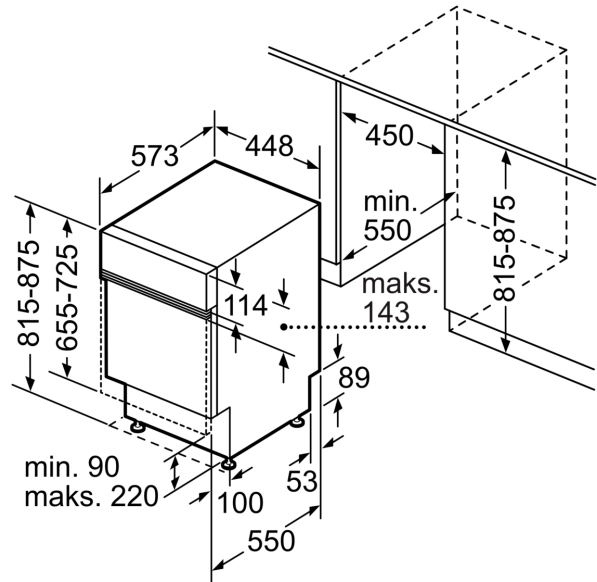

**Serie 2, Vgradni pomivalni stroj, 45
cm, Nerjaveče jeklo
SPI2HKS42E**

dimenzije v mm

⚡ vtičnica
() vrednosti s podaljševalnim kompletom

Dimenzije v mm