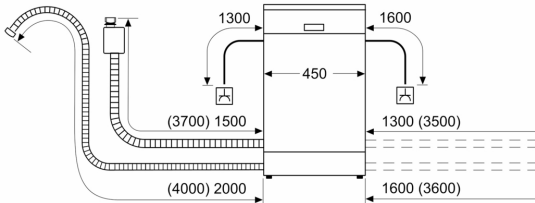

Prikaz / upravljanje

- Home Connect
- Elektronski prikaz preostalega časa v minutah
- Prednastavitev časa vklopa: 1 - 24 h

Varnost

- AquaStop: garancija Bosch v primeru škode nastale zaradi izliva vode – med celotno življenjsko dobo aparata.*
- Zaklepanje nastavitev pred otroci
- Sistem zaščite kozarcev
- vklj. lijak za polnjenje soli
- Vključuje zaščito pred paro za delovno površino

**Serie 2, Vgradni pomivalni stroj, 45
cm, Nerjaveče jeklo
SPI2HKS42E**

dimenzije v mm

⚡ vtičnica
() vrednosti s podaljševalnim kompletom

Dimenzije v mm