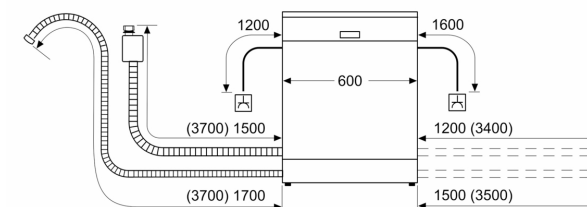

Serie 4, Popolnoma vgradni pomivalni stroj, 60 cm SMV4HTX03E

dimenzije v mm

⚡ vtičnica
( ) vrednosti s podaljševalnim kompletom