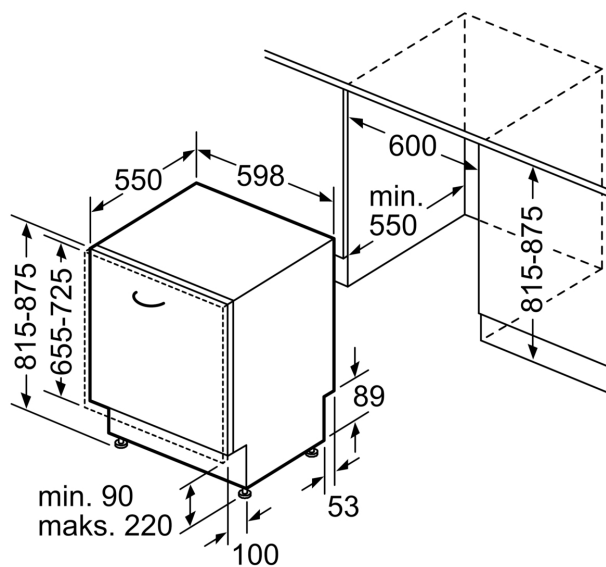

- Vključuje zaščito pred paro za delovno površino
- Dimenzije aparata (VxŠxG): 81.5 x 59.8 x 55 cm

¹ Na lestvici energijskih razredov od A do G

² Poraba energije v kWh na 100 ciklov (v programu Eco 50 °C)

dimenzije v mm

⚡ vtičnica
() vrednosti s podaljševalnim kompletom

Dimenzije v mm