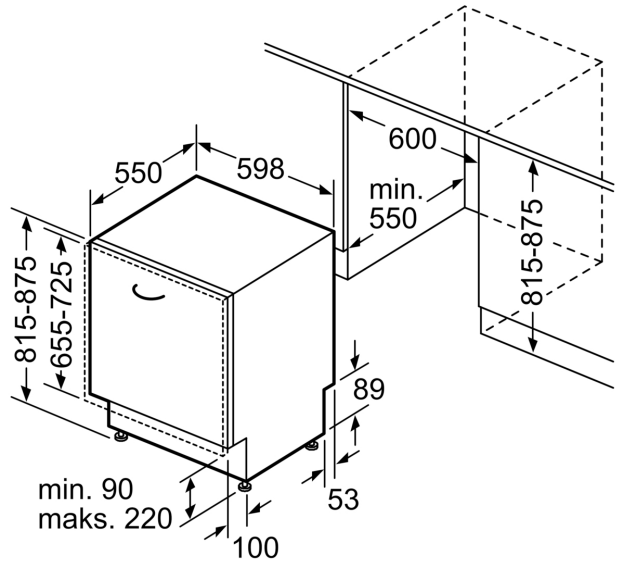

Varnost

- AquaStop: garancija Bosch v primeru škode nastale zaradi izliva

vode – med celotno življenjsko dobo aparata.*

- Sistem zaščite kozarcev
- Vključuje zaščito pred paro za delovno površino
- Dimenzije aparata (VxŠxG): 81.5 x 59.8 x 55 cm

**Serie 4, Popolnoma vgradni
pomivalni stroj, 60 cm
SMV4EVX04E**

dimenzije v mm

⚡ vtičnica
() vrednosti s podaljševalnim kompletom

Dimenzije v mm