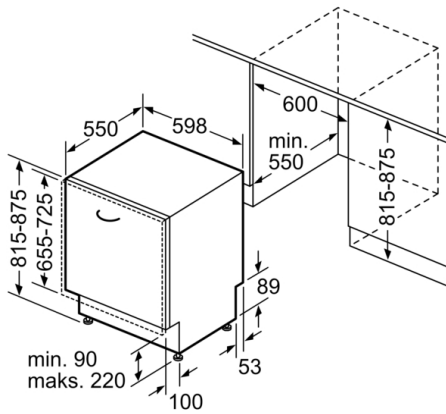

Dimenzije niše (VxŠxG): 815-875 x 600 x 550 mm

Znaki ustreznosti: CE, VDE

Globina pri vratih, odprtih pod kotom 90 stopinj: 1150 mm

Nastavljive nogice: Yes - all from front

Maksimalna prilagodljivost nog: 60 mm

Varnost

- AquaStop: garancija Bosch v primeru škode nastale zaradi izliva vode – med celotno življenjsko dobo aparata.*
- Notranjost iz nerjavečega jekla
- Vključuje ploščo za zaščito pred paro

- Dimenzije aparata (VxŠxG): 81.5 x 59.8 x 55 cm

**Serie | 4, Popolnoma vgradni pomivalni stroj,
60 cm
SMV46NX03E**

Dimenzije v mm