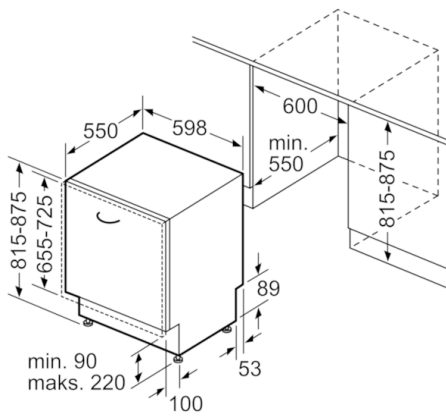

##### Sistem košar

- Vario košare
- XXL košare v srebrni barvi
- Po višini nastavljiva zgornja košara
- Preklapljivi deli v spodnji košari (2x)
- Prostor za pomivanje pribora v zgornji košari
- Košarica za pribor v spodnji košari
- Odložišče za skodelice v zgornji košari (2x)

Dimenzije v mm

Dimenzije v mm