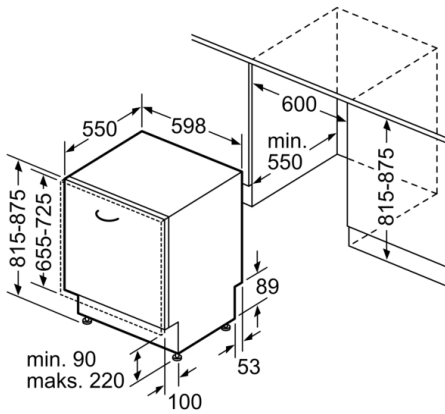

Dimenzije niše (VxŠxG): 815-875 x 600 x 550 mm

Znaki ustreznosti: CE, VDE

Globina pri vratih, odprtih pod kotom 90 stopinj: 1150 mm

Nastavljive nogice: Yes - all from front

Maksimalna prilagodljivost nog: 60 mm

Varnost

- AquaStop: garancija Bosch v primeru škode nastale zaradi izliva vode – med celotno življenjsko dobo aparata.*
- Notranjost iz nerjavečega jekla/Polinox
- Vključuje ploščo za zaščito pred paro
- Dimenzije aparata (VxŠxG): 81.5 x 59.8 x 55 cm

**Serie | 4, Popolnoma vgradni pomivalni stroj,
60 cm
SMV45AX00E**

Dimenzije v mm