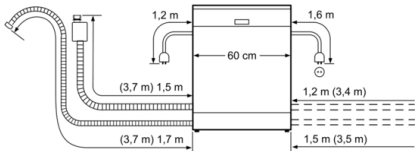

**Serie | 4, Popolnoma vgradni pomivalni stroj,
60 cm
SMV41D00EU**

( ) Werte mit Verlängerungssatz