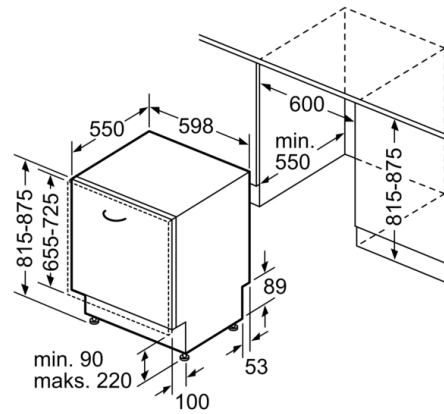

**Serie | 4, Popolnoma vgradni pomivalni stroj,  
60 cm  
SMV41D00EU**

( ) Werte mit Verlängerungssatz

Dimenzije v mm