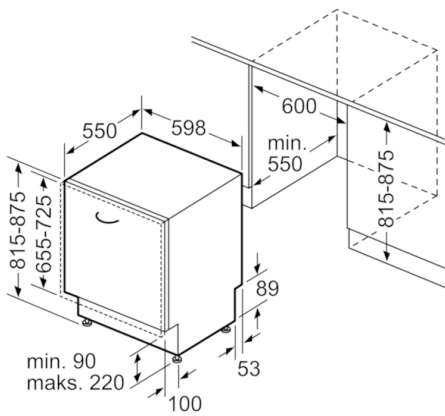

Tehnični podatki

Poraba vode (l) :	11,7
Tip konstrukcije :	Vgrajeni
Višina odstranljivega delovnega pulta (mm) :	815
Dimenzije niše (VxŠxG) (mm) :	815-875 x 600 x 550
Globina pri vratih, odprtih pod kotom 90 stopinj (mm) :	1150
Nastavljive nogice :	Da - samo spredaj
Maksimalna prilagodljivost nog (mm) :	60
Neto masa (kg) :	29,275
Bruto masa (kg) :	32,0
Priključna moč (W) :	2400
Tok (A) :	10
Napetost (V) :	220-240
Frekvenca (Hz) :	50; 60
Dolžina priključnega kabla (cm) :	175
Tip vtiča :	Schuko-/Gardy vtičač z ozemlji
Dolžina dovodne cevi (cm) :	140
Dolžina odtočne cevi (cm) :	190
EAN koda :	4242002835426
Število pogrinjkov :	12
Razred energijske učinkovitosti - (2010/30/ES) :	A+
Letna poraba energije (kWh/annum) - NOVO (2010/30/ES) :	290,00
Poraba energije (kWh) :	1,02
Moč v stanju pripravljenosti (W) - NOVO (2010/30/ES) :	0,10
Moč v izključenem stanju (W) - NOVO (2010/30/ES) :	0,10
Letna poraba vode (l/annum) - NOVO (2010/30/ES) :	3300
Učinkovitost sušenja :	A
Referenčni program :	Eco
Celotni čas cikla referenčnega programa (min) :	210
Raven hrupa (dB(A) re 1 pW) :	52
Tip namestitve :	Popolnoma vgraden

Dimenzije v mm

Dimenzije v mm