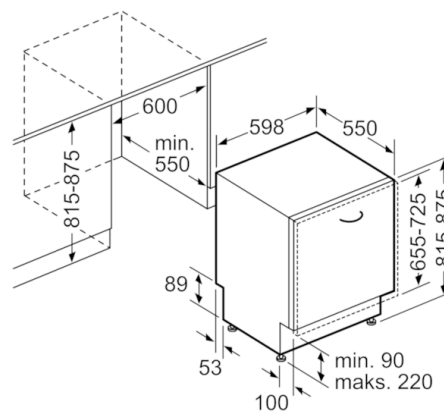

Tehnični podatki

Poraba vode (l) :	11,7
Tip konstrukcije :	Vgrajeni
Višina odstranljivega delovnega pulta (mm) :	815
Dimenzije niše (VxŠxG) (mm) :	815-875 x 600 x 550
Globina pri vratih, odprtih pod kotom 90 stopinj (mm) :	1150
Nastavljive nogice :	Da - samo spredaj
Maksimalna prilagodljivost nog (mm) :	60
Neto masa (kg) :	29,275
Bruto masa (kg) :	32,0
Priključna moč (W) :	2400
Tok (A) :	10
Napetost (V) :	220-240
Frekvenca (Hz) :	50; 60
Dolžina priključnega kabla (cm) :	175
Tip vtiča :	Schuko-/Gardy vtičač z ozemlji
Dolžina dovodne cevi (cm) :	140
Dolžina odtočne cevi (cm) :	190
EAN koda :	4242002835426
Število pogrinjkov :	12
Razred energijske učinkovitosti - (2010/30/ES) :	A+
Letna poraba energije (kWh/annum) - NOVO (2010/30/ES) :	290,00
Poraba energije (kWh) :	1,02
Moč v stanju pripravljenosti (W) - NOVO (2010/30/ES) :	0,10
Moč v izključenem stanju (W) - NOVO (2010/30/ES) :	0,10
Letna poraba vode (l/annum) - NOVO (2010/30/ES) :	3300
Učinkovitost sušenja :	A
Referenčni program :	Eco
Celotni čas cikla referenčnega programa (min) :	210
Raven hrupa (dB(A) re 1 pW) :	52
Tip namestitve :	Popolnoma vgraden

Dimenzije v mm

Dimenzije v mm