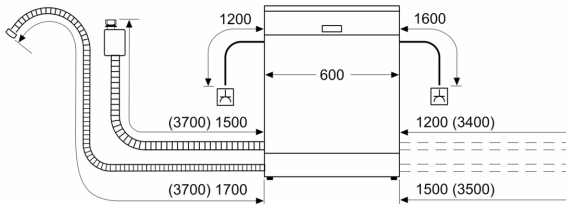

Sistem košar

- Flex košare
- VarioPredal
- Kolesca z nizkim trenjem na spodnji košari in na tretjem nivoju za nalaganje posode
- Rack Stopper - zaščita pred iztirjenjem spodnje košare
- Rackmatic - po višini nastavljiva zgornja košara (3 stopenjsko)
- Preklopljivi deli v zgornji košari (2x)
- Preklopljivi deli v spodnji košari (2x)
- Odložišče za skodelice v zgornji košari (2x)
- Odložišče za skodelice v spodnji košari (2x)

Prikaz / upravljanje

- Elektronski prikaz preostalega časa v minutah
- Elektronski prikaz preostalega časa v minutah
- Prednastavitev časa vklopa: 1 - 24 h
- Anti-Fingerprint prevleka

Varnost

- AquaStop: garancija Bosch v primeru škode nastale zaradi izliva vode – med celotno življenjsko dobo aparata.*

Serie 6, Prostostoječi pomivalni stroj, 60 cm, Nerjaveče jeklo, lakirano
SMS6ECI07E

dimenzije v mm

⚡ vtičnica

() vrednosti s podaljševalnim kompletom