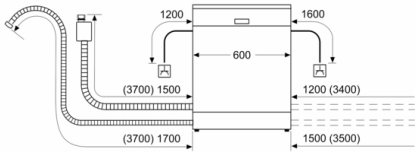

**Serie | 2, Prostostoječi pomivalni stroj, 60
cm, bela
SMS50D62EU**

dimenzije v mm

⌚ vtičnica
( ) vrednosti s podajševalnim kompletom