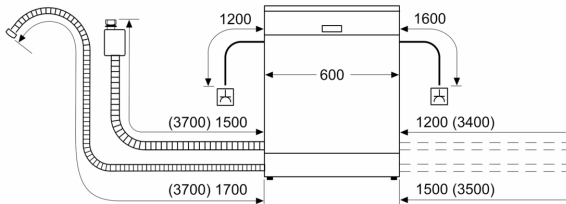

Prikaz / upravljanje

- Elektronski prikaz preostalega časa v minutah
- Prednastavitev časa vklopa: 1 - 24 h
- Anti-Fingerprint prevleka

Varnost

- AquaStop: garancija Bosch v primeru škode nastale zaradi izliva vode – med celotno življenjsko dobo aparata.*
- Zaklepanje nastavitev pred otroci
- Sistem zaščite kozarcev
- Dimenzije aparata (VxŠxG): 84.5 x 60 x 60 cm

¹ Na lestvici energijskih razredov od A do G

² Poraba energije v kWh na 100 ciklov (v programu Eco 50 °C)

³ Poraba vode v litrih na cikel (v programu Eco 50 °C)

⁴ Trajanje programa Eco 50 °C

* Garancijske pogoje najdete na spletnem naslovu

<http://www.bosch-home.com/si/>

Serie 4, Prostostoječi pomivalni stroj, 60 cm, Nerjaveče jeklo, lakirano
SMS4HVI33E

dimenzije v mm

⚡ vtičnica

() vrednosti s podaljševalnim kompletom