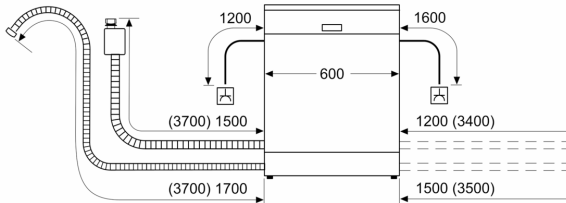

Prikaz / upravljanje

- Home Connect
- Elektronski prikaz preostalega časa v minutah
- Prednastavitev časa vklopa: 1 - 24 h

Varnost

- AquaStop: garancija Bosch v primeru škode nastale zaradi izliva vode – med celotno življenjsko dobo aparata.*
- Zaklepanje nastavitev pred otroci
- Sistem zaščite kozarcev
- vklj. lijak za polnjenje soli
- Dimenzije aparata (VxŠxG): 84.5 x 60 x 60 cm

¹ Na lestvici energijskih razredov od A do G

² Poraba energije v kWh na 100 ciklov (v programu Eco 50 °C)

³ Poraba vode v litrih na cikel (v programu Eco 50 °C)

⁴ Trajanje programa Eco 50 °C

* Garancijske pogoje najdete na spletnem naslovu

Serie 4, Prostostoječi pomivalni stroj, 60 cm, Bela SMS4HNW06E

dimenzije v mm

⚙️ vtičnica
() vrednosti s podaljševalnim kompletom