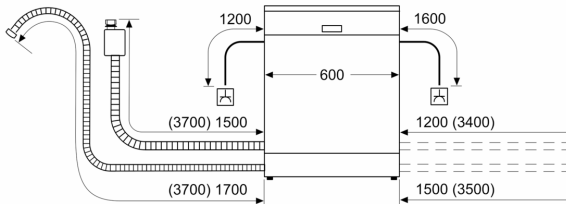

Prikaz / upravljanje

- Home Connect
- Elektronski prikaz preostalega časa v minutah
- Prednastavitev časa vklopa: 1 - 24 h
- Anti-Fingerprint prevleka

Varnost

- AquaStop: garancija Bosch v primeru škode nastale zaradi izliva vode – med celotno življenjsko dobo aparata.*
- Zaklepanje nastavitve pred otroci
- Sistem zaščite kozarcev
- vklj. lijak za polnjenje soli
- Dimenzije aparata (VxŠxG): 84.5 x 60 x 60 cm

¹ Na lestvici energijskih razredov od A do G

² Poraba energije v kWh na 100 ciklov (v programu Eco 50 °C)

³ Poraba vode v litrih na cikel (v programu Eco 50 °C)

⁴ Trajanje programa Eco 50 °C

Serie 4, Prostostoječi pomivalni stroj, 60 cm, Nerjaveče jeklo, lakirano
SMS4HNI06E

dimenzije v mm

⚡ vtičnica

() vrednosti s podaljševalnim kompletom