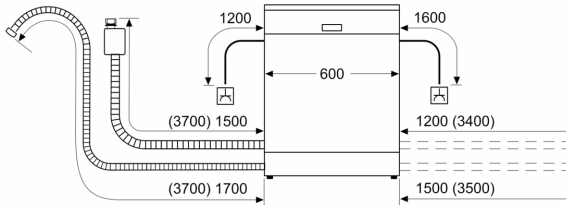

Prikaz / upravljanje

- Home Connect
- Elektronski prikaz preostalega časa v minutah
- Prednastavitev časa vklopa: 1 - 24 h

Varnost

- AquaStop: garancija Bosch v primeru škode nastale zaradi izliva vode – med celotno življenjsko dobo aparata.*
- Zaklepanje nastavitev pred otroci
- Sistem zaščite kozarcev
- vklj. lijak za polnjenje soli
- Dimenzije aparata (VxŠxG): 84.5 x 60 x 60 cm

¹ Na lestvici energijskih razredov od A do G

² Poraba energije v kWh na 100 ciklov (v programu Eco 50 °C)

³ Poraba vode v litrih na cikel (v programu Eco 50 °C)

⁴ Trajanje programa Eco 50 °C

* Garancijske pogoje najdete na spletnem naslovu
<http://www.bosch-home.com/si/>

Serie 4, Prostostoječi pomivalni stroj, 60 cm, Bela SMS4HKW06E

dimenzije v mm

⚡ vtičnica
() vrednosti s podaljševalnim kompletom