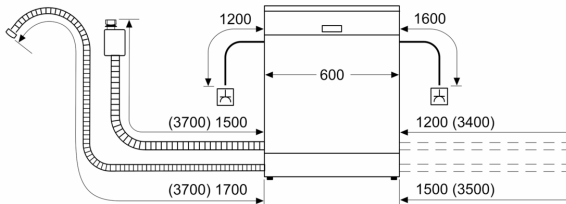

Serie 4, Prostostoječi pomivalni stroj, 60 cm, Nerjaveče jeklo, lakirano SMS4HKI06E

dimenzije v mm

⚡ vtičnica

( ) vrednosti s podaljševalnim kompletom