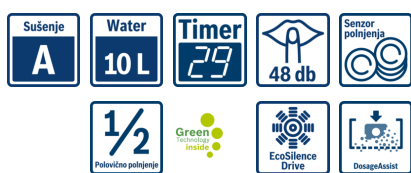

Posebni dodatni pribor

- SGZ1010 : Podaljšek dovodne ter odvodne cevi
- SMZ2014 : Vložek za košarico za vinske kozarce
- SMZ5000 : Komplet za lažje izpiranje
- SMZ5001 : Baby komplet
- SMZ5002 : Košarica za srebrni pribor