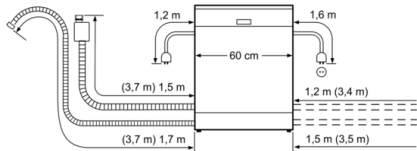

**Serie 2, Prostostoječi pomivalni stroj, Silver
inox
SMS40E38EU**

( ) Werte mit Verlängerungssatz