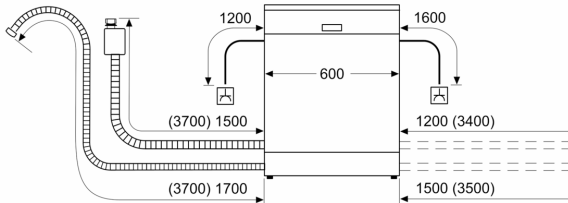

Tehnični podatki

Energijski razred:D
Poraba energije za 100 ciklov Eko programa: 85 kWh
Največje število posod: 14
Poraba vode za Eko program v litrih na cikel: 9.5 l
Trajanje programa: 3:15 h
Emisije akustičnega hrupa, ki se prenaša po zraku: .	42 dB(A) re 1 pW
Razred emisij akustičnega hrupa, ki se prenaša po zraku: B
Tip konstrukcije: Vgrajeni
Višina odstranljivega delovnega pulta: 0 mm
Dimenzije aparata (širina x globina):815 x 598 x 573 mm
Dimenzije niše (VxŠxG): 815-875 x 600 x 550 mm
Globina pri vratih, odprtih pod kotom 90 stopinj: 1150 mm
Nastavljive nogice: Da - vse od spredaj
Maksimalna prilagodljivost nog: 60 mm
Nastavljiv podstavek: Both horizontal and vertical
Neto masa: 47.7 kg
Bruto masa: 50.0 kg
Priključna moč: 2400 W
Tok: 10 A
Napetost: 220-240 V
Frekvenca:60; 50 Hz
Dolžina priključnega kabla: 175.0 cm
Tip vtiča: Schuko-/Gardy vtičač z ozemlji
Dolžina dovodne cevi: 165 cm
Dolžina odtočne cevi: 190 cm
EAN koda: 4242002959900
Tip namestitve:Vgradni

- vklj. lijak za polnjenje soli
- Vključuje zaščito pred paro za delovno površino

Serie 6, Vgradni pomivalni stroj, 60 cm, Nerjaveče jeklo
SMI68TS06E

dimenzije v mm

⚡ vtičnica
 () vrednosti s podaljševalnim kompletom