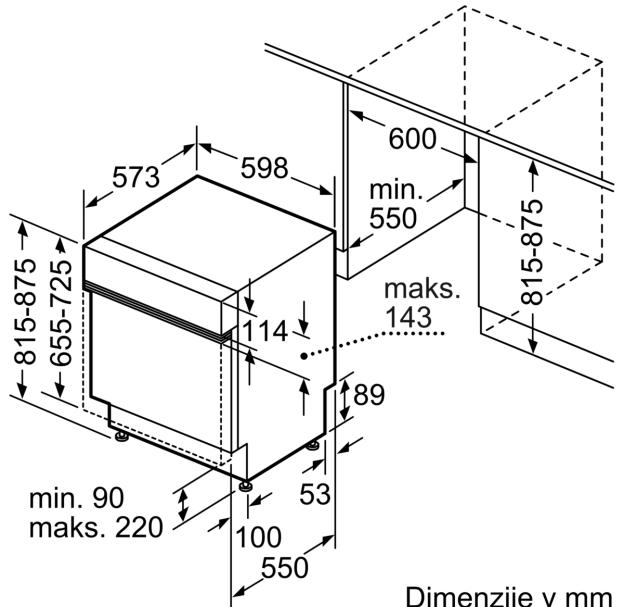

Tehnični podatki

Energijski razred:	D
Poraba energije za 100 ciklov Eko programa:	85 kWh
Največje število pogrinjkov:	14
Poraba vode za Eko program v litrih na cikel:	9.0 l
Trajanje programa:	4:30 h
Emisije akustičnega hrupa, ki se prenaša po zraku: . 46 dB(A) re 1 pW	
Razred emisij akustičnega hrupa, ki se prenaša po zraku:	C
Tip konstrukcije:	Vgrajeni
Višina odstranljivega delovnega pulta:	0 mm
Dimenzije aparata (širina x globina):	815 x 598 x 573 mm
Dimenzije niše (VxŠxG):	815-875 x 600 x 550 mm
Globina pri vratih, odprtih pod kotom 90 stopinj:	1150 mm
Nastavljive nogice:	Da - vse od spredaj
Maksimalna prilagodljivost nog:	60 mm
Nastavljiv podstavek:	Both horizontal and vertical
Neto masa:	34.6 kg
Bruto masa:	36.7 kg
Priključna moč:	2400 W
Tok:	10 A
Napetost:	220-240 V
Frekvenca:	50; 60 Hz
Dolžina priključnega kabla:	175.0 cm
Tip vtiča:	Schuko-/Gardy vtičač z ozemlji
Dolžina dovodne cevi:	165 cm
Dolžina odtočne cevi:	190 cm
EAN koda:	4242005430581
Tip namestitve:	Vgradni

Prikaz / upravljanje

- Home Connect
- Elektronski prikaz preostalega časa v minutah
- Prednastavitev časa vklopa: 1 - 24 h

Varnost

- AquaStop: garancija Bosch v primeru škode nastale zaradi izliva vode – med celotno življenjsko dobo aparata.*
- Zaklepanje nastavitev pred otroci
- Sistem zaščite kozarcev
- Vključuje zaščito pred paro za delovno površino
- Dimenzije aparata (VxŠxG): 81.5 x 59.8 x 57.3 cm

Serie 4, Vgradni pomivalni stroj, 60 cm, Nerjaveče jeklo
SMI4HVS00E

dimenzije v mm

⚙️ vtičnica
 () vrednosti s podaljševalnim kompletom

Dimenzije v mm