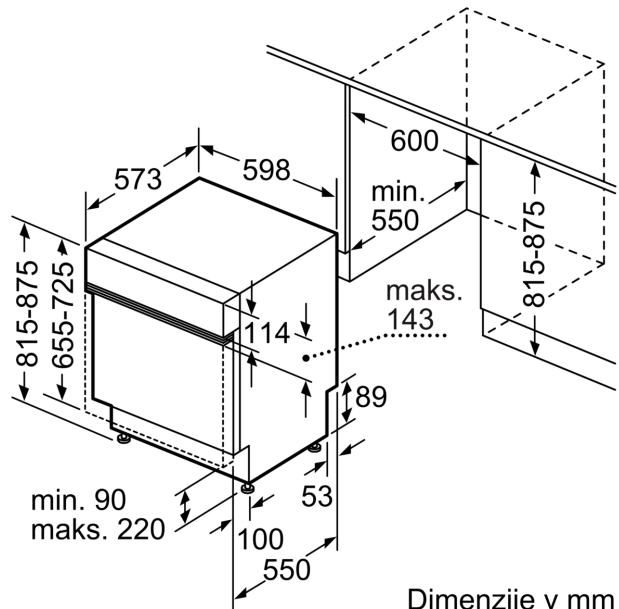

Energijski razred:	D
Poraba energije za 100 ciklov Eko programa:	84 kWh
Največje število pogrinjkov:	13
Poraba vode za Eko program v litrih na cikel:	9.0 l
Trajanje programa:	4:30 h
Emisije akustičnega hrupa, ki se prenaša po zraku: . 46 dB(A) re 1 pW	
Razred emisij akustičnega hrupa, ki se prenaša po zraku:	C
Tip konstrukcije:	Vgrajeni
Višina odstranljivega delovnega pulta:	0 mm
Dimenzije aparata (širina x globina):	815 x 598 x 573 mm
Dimenzije niše (VxŠxG):	815-875 x 600 x 550 mm
Globina pri vratih, odprtih pod kotom 90 stopinj:	1150 mm
Nastavljive nogice:	Da - vse od spredaj
Maksimalna prilagodljivost nog:	60 mm
Nastavljiv podstavek:	Both horizontal and vertical
Neto masa:	33.9 kg
Bruto masa:	36.0 kg
Priključna moč:	2400 W
Tok:	10 A
Napetost:	220-240 V
Frekvenca:	50; 60 Hz
Dolžina priključnega kabla:	175.0 cm
Tip vtiča:	Schuko-/Gardy vtičač z ozemlji
Dolžina dovodne cevi:	165 cm
Dolžina odtočne cevi:	190 cm
EAN koda:	4242005430161
Tip namestitve:	Vgradni

Serie 4, Vgradni pomivalni stroj, 60 cm, Nerjaveče jeklo SMI4HTS00E

dimenzije v mm

⚙️ vtičnica
() vrednosti s podaljševalnim kompletom

Dimenzije v mm