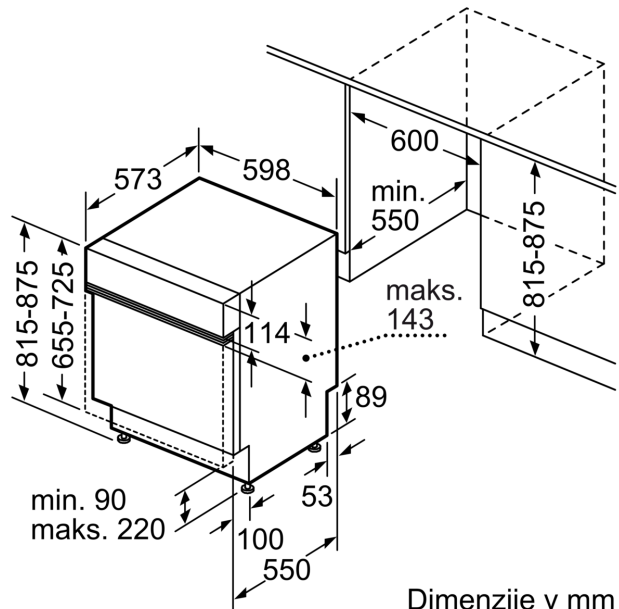

#### Varnost

- AquaStop: garancija Bosch v primeru škode nastale zaradi izliva vode – med celotno življenjsko dobo aparata.\*
- Zaklepanje nastavitev pred otroci
- Sistem zaščite kozarcev
- vklj. lijak za polnjenje soli
- Vključuje zaščito pred paro za delovno površino
- Dimenzije aparata (VxŠxG): 81.5 x 59.8 x 57.3 cm

\* Garancijske pogoje najdete na spletnem naslovu

**Serie 4, Vgradni pomivalni stroj, 60 cm, Nerjaveče jeklo**  
**SMI4HCS19E**

dimenzije v mm

⚙️ vtičnica  
 ( ) vrednosti s podaljševalnim kompletom

Dimenzije v mm