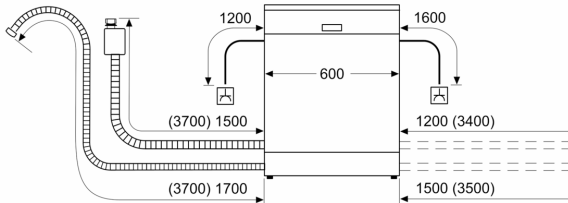

#### Varnost

- AquaStop: garancija Bosch v primeru škode nastale zaradi izliva vode – med celotno življenjsko dobo aparata.\*
- Zaklepanje nastavitev pred otroci
- Sistem zaščite kozarcev
- vklj. lijak za polnjenje soli
- Vključuje zaščito pred paro za delovno površino
- Dimenzije aparata (VxŠxG): 81.5 x 59.8 x 57.3 cm

<sup>1</sup> Na lestvici energijskih razredov od A do G

<sup>2</sup> Poraba energije v kWh na 100 ciklov (v programu Eco 50 °C)

<sup>3</sup> Poraba vode v litrih na cikel (v programu Eco 50 °C)

<sup>4</sup> Trajanje programa Eco 50 °C

\* Garancijske pogoje najdete na spletnem naslovu

**Serie 4, Vgradni pomivalni stroj, 60 cm, Nerjaveče jeklo**  
**SMI4HCS19E**

dimenzije v mm

⚙️ vtičnica  
 ( ) vrednosti s podaljševalnim kompletom

Dimenzije v mm